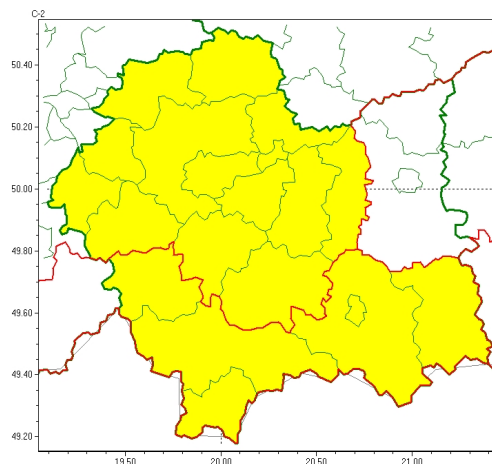

Zasięg ostrzeżeń w województwie

Oblodzenie
2024-04-18 11:44

Przymrozki
2024-04-18 11:44

WOJEWÓDZTWO MAŁOPOLSKIE OSTRZEŻENIA METEOROLOGICZNE ZBIORCZO NR 93 WYKAZ OBOWIĄZUJĄCYCH OSTRZEŻEŃ o godz. 11:44 dnia 18.04.2024

Zjawisko/Stopień zagrożenia	Przymrozki/1
Obszar (w nawiasie numer ostrzeżenia dla powiatu)	powiaty: bocheński(33), brzeski(32), chrzanowski(34), krakowski(33), Kraków(34), limanowski(41), miechowski(34), mylenicki(37), olkuski(34), oświęcimski(35), proszowicki(32), wadowicki(38), wielicki(34)
Ważność	od godz. 21:00 dnia 18.04.2024 do godz. 08:00 dnia 19.04.2024
Prawdopodobieństwo	90%
Przebieg	Prognozowany jest spadek temperatury powietrza do -1°C , przy gruncie do -4°C , lokalnie do -3°C i przy gruncie do -6°C .
SMS	IMGW-PIB OSTRZEŻENIA: PRZYMROZKI/1 małopolskie (13 powiatów) od 21:00/18.04 do 08:00/19.04.2024 temp. min -1st., lok. -3st., przy gruncie -4st., lok. -6st. Dotyczy powiatów: bocheński, brzeski, chrzanowski, krakowski, Kraków, limanowski, miechowski, mylenicki, olkuski, oświęcimski, proszowicki, wadowicki i wielicki.
RSO	Woj. małopolskie (13 powiatów), IMGW-PIB wydał ostrzeżenie pierwszego stopnia o przymrozkach
Uwagi	Brak.
Zjawisko/Stopień zagrożenia	Oblodzenie/1
Obszar (w nawiasie numer ostrzeżenia dla powiatu)	powiaty: bocheński(32), brzeski(31), chrzanowski(33), gorlicki(47), krakowski(32), Kraków(33), limanowski(40), miechowski(33), mylenicki(36), nowosądecki(49), nowotarski(50), Nowy Sącz(40), olkuski(33), oświęcimski(34), proszowicki(31), suski(41), tatrzański(52), wadowicki(37), wielicki(33)