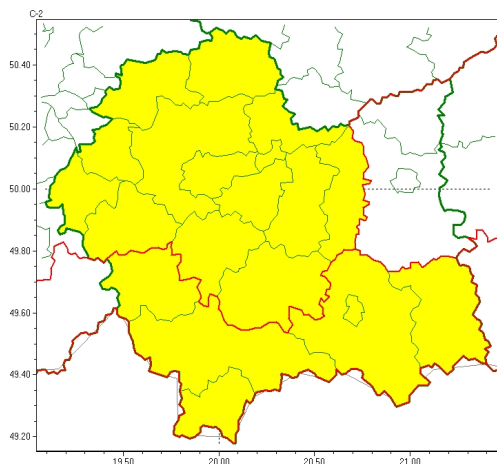

Zasięg ostrzeżeń w województwie

Oblodzenie
2024-04-18 11:44

Przymrozki
2024-04-18 11:44

WOJEWÓDZTWO MAŁOPOLSKIE OSTRZEŻENIA METEOROLOGICZNE ZBIORCZO NR 93 WYKAZ OBOWIĄZUJĄCYCH OSTRZEŻEŃ o godz. 11:44 dnia 18.04.2024

Zjawisko/Stopień zagrożenia	Przymrozki/1
Obszar (w nawiasie numer ostrzeżenia dla powiatu)	powiaty: bocheński(33), brzeski(32), chrzanowski(34), krakowski(33), Kraków(34), limanowski(41), miechowski(34), mylenicki(37), olkuski(34), oświęcimski(35), proszowicki(32), wadowicki(38), wielicki(34)
Ważność	od godz. 21:00 dnia 18.04.2024 do godz. 08:00 dnia 19.04.2024
Prawdopodobieństwo	90%
Przebieg	Prognozowany jest spadek temperatury powietrza do -1°C , przy gruncie do -4°C , lokalnie do -3°C i przy gruncie do -6°C .
SMS	IMGW-PIB OSTRZEŻENIA: PRZYMROZKI/1 małopolskie (13 powiatów) od 21:00/18.04 do 08:00/19.04.2024 temp. min -1st., lok. -3st., przy gruncie -4st., lok. -6st. Dotyczy powiatów: bocheński, brzeski, chrzanowski, krakowski, Kraków, limanowski, miechowski, mylenicki, olkuski, oświęcimski, proszowicki, wadowicki i wielicki.
RSO	Woj. małopolskie (13 powiatów), IMGW-PIB wydał ostrzeżenie pierwszego stopnia o przymrozkach
Uwagi	Brak.
Zjawisko/Stopień zagrożenia	Oblodzenie/1
Obszar (w nawiasie numer ostrzeżenia dla powiatu)	powiaty: bocheński(32), brzeski(31), chrzanowski(33), gorlicki(47), krakowski(32), Kraków(33), limanowski(40), miechowski(33), mylenicki(36), nowosądecki(49), nowotarski(50), Nowy Sącz(40), olkuski(33), oświęcimski(34), proszowicki(31), suski(41), tatrzański(52), wadowicki(37), wielicki(33)