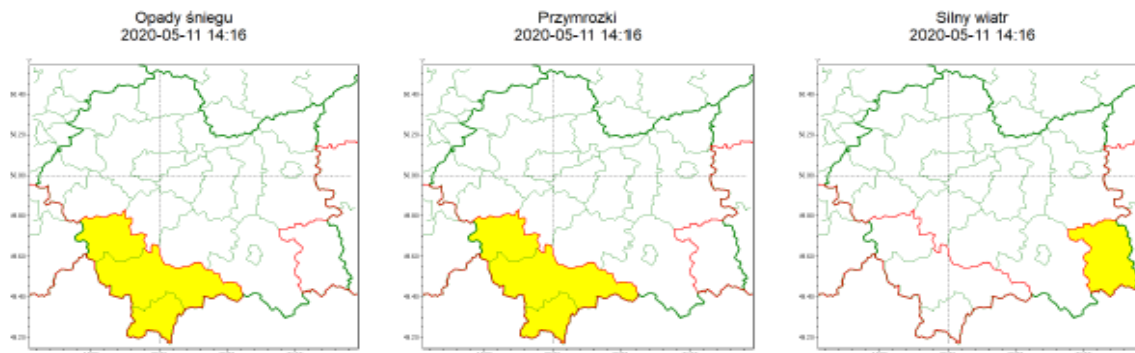

**Sz. P. Burmistrz Miasta / Wójt Gminy
Kierownicy służb, inspekcji, straży
w powiecie nowotarskim**

Zasięg ostrzeżeń w województwie

WOJEWÓDZTWO MAŁOPOLSKIE OSTRZEŻENIA METEOROLOGICZNE ZBIORCZO NR 94 WYKAZ OBOWIĄZUJĄCYCH OSTRZEŻEŃ o godz. 14:16 dnia 11.05.2020	
Zjawisko/Stopień zagrożenia	Opady śniegu/1
Obszar (w nawiasie numer ostrzeżenia dla powiatu)	powiaty: nowotarski(64), suski(61), tatrzański(57)
Ważność	od godz. 03:00 dnia 12.05.2020 do godz. 08:00 dnia 12.05.2020
Prawdopodobieństwo	75%
Przebieg	Prognozuje się wystąpienie opadów śniegu, miejscami powodujących przyrost pokrywy śnieżnej o 2 cm do 5 cm.
SMS	IMGW-PIB OSTRZEŻGA: ŚNIEG/1 małopolskie (3 powiaty) od 03:00/12.05 do 08:00/12.05.2020 przyrost pokrywy przejściowo 5 cm. Dotyczy powiatów: nowotarski, suski i tatrzański.
RSO	Woj. małopolskie (3 powiaty), IMGW-PIB wydał ostrzeżenie pierwszego stopnia o opadach śniegu
Uwagi	Brak.
Zjawisko/Stopień zagrożenia	Przymrozki/1
Obszar (w nawiasie numer ostrzeżenia dla powiatu)	powiaty: nowotarski(65), suski(62), tatrzański(58)
Ważność	od godz. 03:00 dnia 12.05.2020 do godz. 08:00 dnia 13.05.2020
Prawdopodobieństwo	80%
Przebieg	Prognozuje się lokalnie spadek temperatury do -1°C a przy gruncie do -2°C.