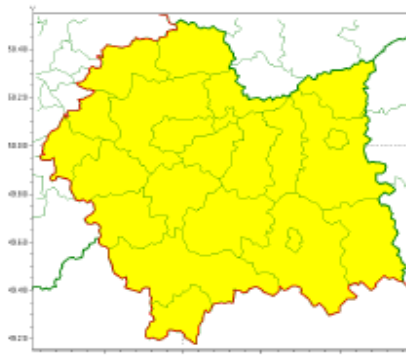

**Sz. P. Burmistrz Miasta / Wójt Gminy  
Kierownicy służb, inspekcji, straży  
w powiecie nowotarskim****Zasięg ostrzeżeń w województwie**Burze z gradem  
2020-06-08 07:11**WOJEWÓDZTWO MAŁOPOLSKIE  
OSTRZEŻENIA METEOROLOGICZNE ZBIORCZO NR 115  
WYKAZ OBOWIĄZUJĄCYCH OSTRZEŻEŃ  
o godz. 07:11 dnia 08.06.2020**

Zjawisko/Stopień zagrożenia	Burze z gradem/1
Obszar (w nawiasie numer ostrzeżenia dla powiatu)	powiaty: bocheński(47), brzeski(47), chrzanowski(46), dąbrowski(48), gorlicki(75), krakowski(47), Kraków(46), limanowski(61), miechowski(46), myślenicki(55), nowosądecki(76), nowotarski(78), Nowy Sącz(62), olkuski(46), oświęcimski(45), proszowicki(47), suski(75), tarnowski(50), Tarnów(48), tatrzański(71), wadowicki(52), wielicki(48)
Ważność	od godz. 12:00 dnia 08.06.2020 do godz. 23:00 dnia 08.06.2020
Prawdopodobieństwo	80%
Przebieg	Prognozuje się wystąpienie burz z opadami deszczu miejscami od 20 mm do 30 mm, lokalnie do 40 mm oraz porywami wiatru do 70 km/h. Miejscami możliwy grad.
SMS	IMGW-PIB OSTRZEŻGA: BURZE Z GRADEM/1 małopolskie (wszystkie powiaty) od 12:00/08.06 do 23:00/08.06.2020 deszcz 40 mm, porywy 70 km/h. Dotyczy powiatów: wszystkie powiaty.
RSO	Woj. małopolskie (wszystkie powiaty), IMGW-PIB wydał ostrzeżenie pierwszego stopnia o burzach z gradem
Uwagi	Brak.
Dyżurny synoptyk IMGW-PIB	Grzegorz Mikutel